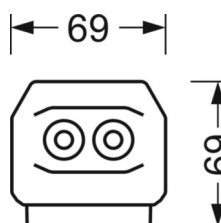

## Механика

цвет корпуса	белый стандартный для электротехники RAL 9016
размеры (LxWxH/DxH)	1531mm x 55mm x 37mm
вес (нетто)	2kg
Вид монтажа	сборка трековых систем, световая структура

## DEEP-LINK

<https://www.regiolux.de/ru/article/19457004180>

Ссылка	LED 10000lm 865
ηLB	100 %
Φ ↓/↑	98 % / 2 %
UGR поп./вдоль	18.8 / 22.0

размеры

L	1531 mm	Длина
B	55 mm	Ширина
H	37 mm	Высота