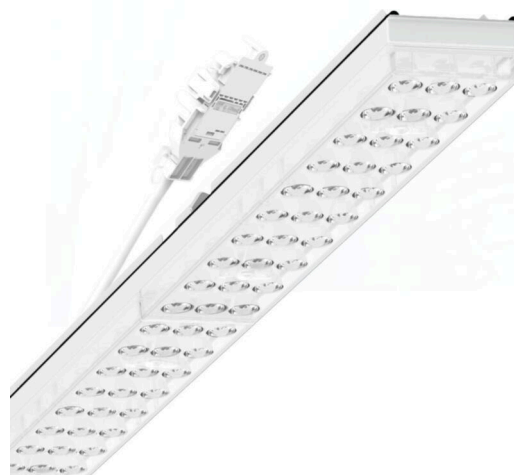

прибородержатель переменный IP 64 - Individual.Lens.Optic - прямой несимметричный свет - без видимых стыков

Ламподержатель из оцинкованного стального профиля; слой цинка в сочетании с лаком на полиэфирной смоле хорошо защищает от коррозии; крепление без инструментов, с помощью встроенных нажимных затворов, защита от кражи. Встроенные пластиковые торцы с уплотнительными краями и одно замкнутое уплотнение вокруг, для установки на трековом шинном проводе справа или слева, может позиционироваться по-разному. Цвет корпуса белый стандартный для электротехники RAL 9016; Прямое несимметричное излучение, распределение света посредством линзы «Individual.Lens.Optic» из пластика ПММА. Оптика отдельных линз с прозрачным уплотнением делает сборку и установку предельно удобными, а плоскость легко чистится. Тройные ряды из отдельных линз и лампы-прибородержатели, идеально согласованные между собой, обеспечивают цельный вид без стыков и неравномерностей. Подключение к электросети через присоединительный провод длиной 1 м для свободного позиционирования прибородержателя в световой полосе и 3-полюсную втычную деталь для быстрой сборки со свободным выбором фаз. Сменные блоки, позволяющие легко модернизировать освещение, существенно продлевают срок службы всей осветительной установки.

## Оптика

Оснастка	LED, цветопередача/оттенок света CRI ≥ 80 / 6500K
Допуск для координаты цветности (MacAdam)	3SDCM
Фотобиологическая безопасность (светильник)	RG1
Номинальный световой поток	9737lm
Срок службы LED	50000h L80/B10 (Tq 25°C)
светоотдача светильников	139lm/W
Угол излучения	20°
UGR поп./вдоль	18.8 / 22.0

## Механика

цвет корпуса	белый стандартный для электротехники RAL 9016
размеры (LxWxH/DxH)	1531mm x 55mm x 37mm
вес (нетто)	2kg
Вид монтажа	сборка трековых систем, световая структура

## DEEP-LINK

<https://www.regiolux.de/ru/article/19457004180>

Ссылка	LED 10000lm 865
ηLB	100 %
Φ ↓/↑	98 % / 2 %
UGR поп./вдоль	18.8 / 22.0

размеры

L	1531 mm	Длина
B	55 mm	Ширина
H	37 mm	Высота