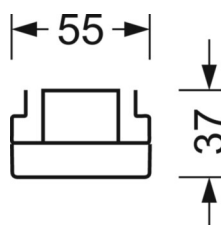

## Механика

цвет корпуса	белый стандартный для электротехники RAL 9016
размеры (LxWxH/DxH)	1531mm x 55mm x 37mm
вес (нетто)	2kg
Вид монтажа	сборка трековых систем, световая структура

## DEEP-LINK

<https://www.regiolux.de/ru/article/19457004180>

Ссылка	LED 10000lm 865
ηLB	100 %
Φ ↓/↑	98 % / 2 %
UGR поп./вдоль	18.8 / 22.0

размеры

L	1531 mm	Длина
B	55 mm	Ширина
H	37 mm	Высота