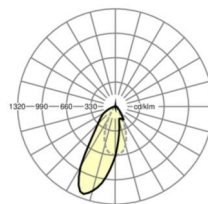

## Оптика

Оснастка	LED, цветопередача/оттенок света CRI ≥ 80 / 6500K
Допуск для координаты цветности (MacAdam)	3SDCM
Фотобиологическая безопасность (светильник)	RG1
Номинальный световой поток	9737lm
Срок службы LED	50000h L80/B10 (Tq 25°C)
светоотдача светильников	139lm/W
Угол излучения	20°
UGR поп./вдоль	18.8 / 22.0

## Механика

цвет корпуса	белый стандартный для электротехники RAL 9016
размеры (LxWxH/DxH)	1531mm x 55mm x 37mm
вес (нетто)	2kg
Вид монтажа	сборка трековых систем, световая структура

## DEEP-LINK

<https://www.regiolux.de/ru/article/19457004180>

Ссылка	LED 10000lm 865
ηLB	100 %
Φ ↓/↑	98 % / 2 %
UGR поп./вдоль	18.8 / 22.0

размеры

L	1531 mm	Длина
B	55 mm	Ширина
H	37 mm	Высота